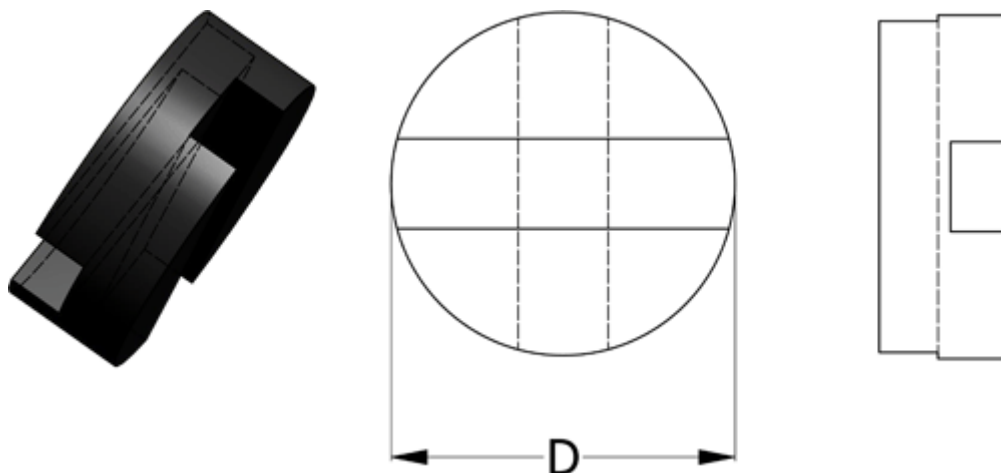

# Data Sheet

Article number: 332123633

Description: Oldham element 236.33 Acetal

## Measures

D = 33.3

Note: = Overnævnte varenr. er kun for et koblingselement. Der går 2 koblingsnav og 1 element til 1 komplet kobling

Torque (Nm) = 9